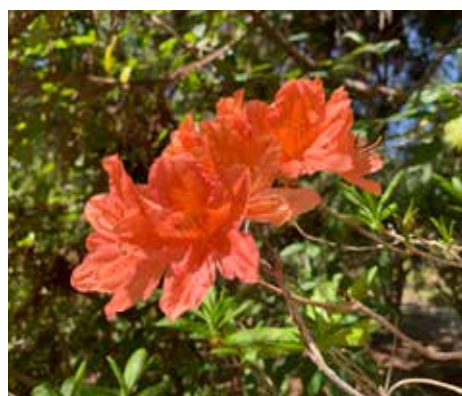

Rhododendron japonicum