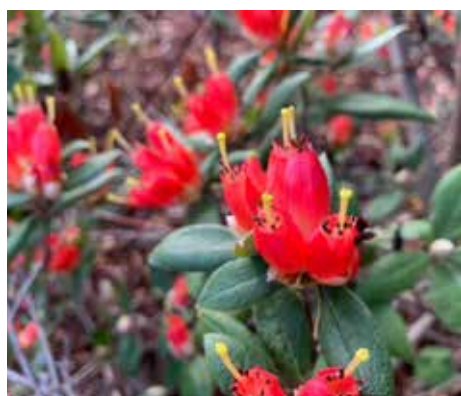

GARDEN HIGHLIGHTS — EARLY SPRING 2021

Rhododendron floribundum

Rhododendron hyperythrum

Rhododendron obtusum var. kaempferi

Rhododendron reticulatum

Rhododendron species by Ting

Rhododendron makinoi

Rhododendron kaempferi
Kaempfer or Torch Azalea

Rhododendron spinuliferum

Rhododendron racemosum
The racemose rhododendron

Rhododendron japonicum

Rhododendron heliopsis

Rhododendron polylepis

Rhododendron davidsonianum
Ruth Lyons

Rosa chinensis var. spontanea